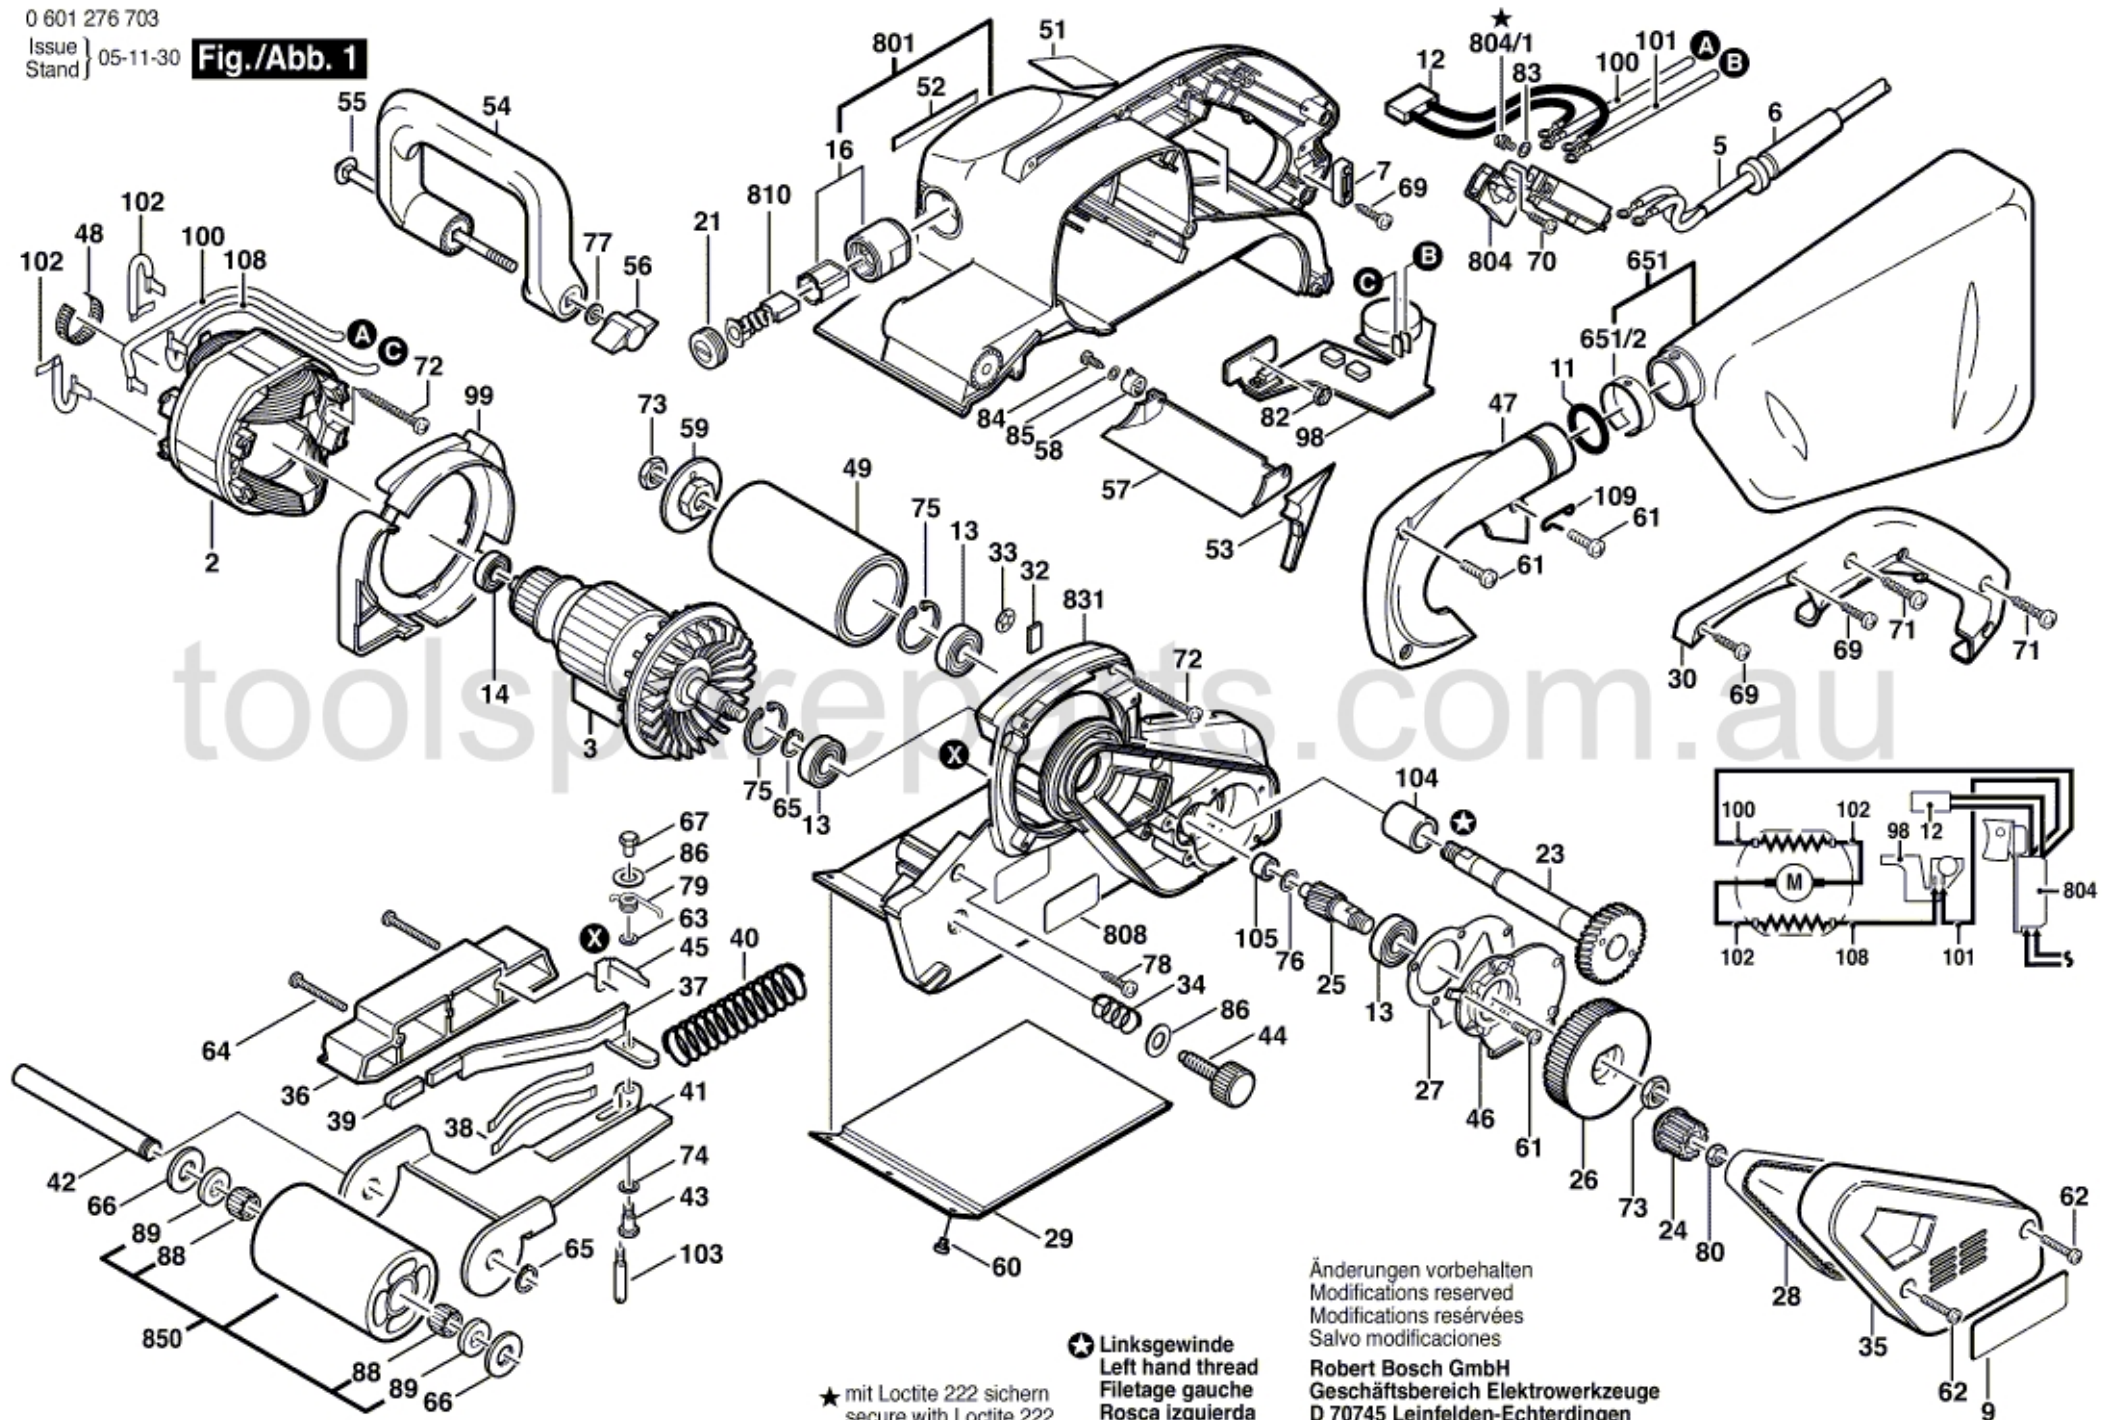

Fig./Abb. 1

★ mit Loctite 222 sichern
secure with Loctite 222

★ Linksgewinde
Left hand thread
Filetage gauche
Rosca izquierda

Änderungen vorbehalten
Modifications reserved
Modifications réservées
Salvo modificaciones

Robert Bosch GmbH
Geschäftsbereich Elektrowerkzeuge
D 70745 Leinfelden-Echterdingen